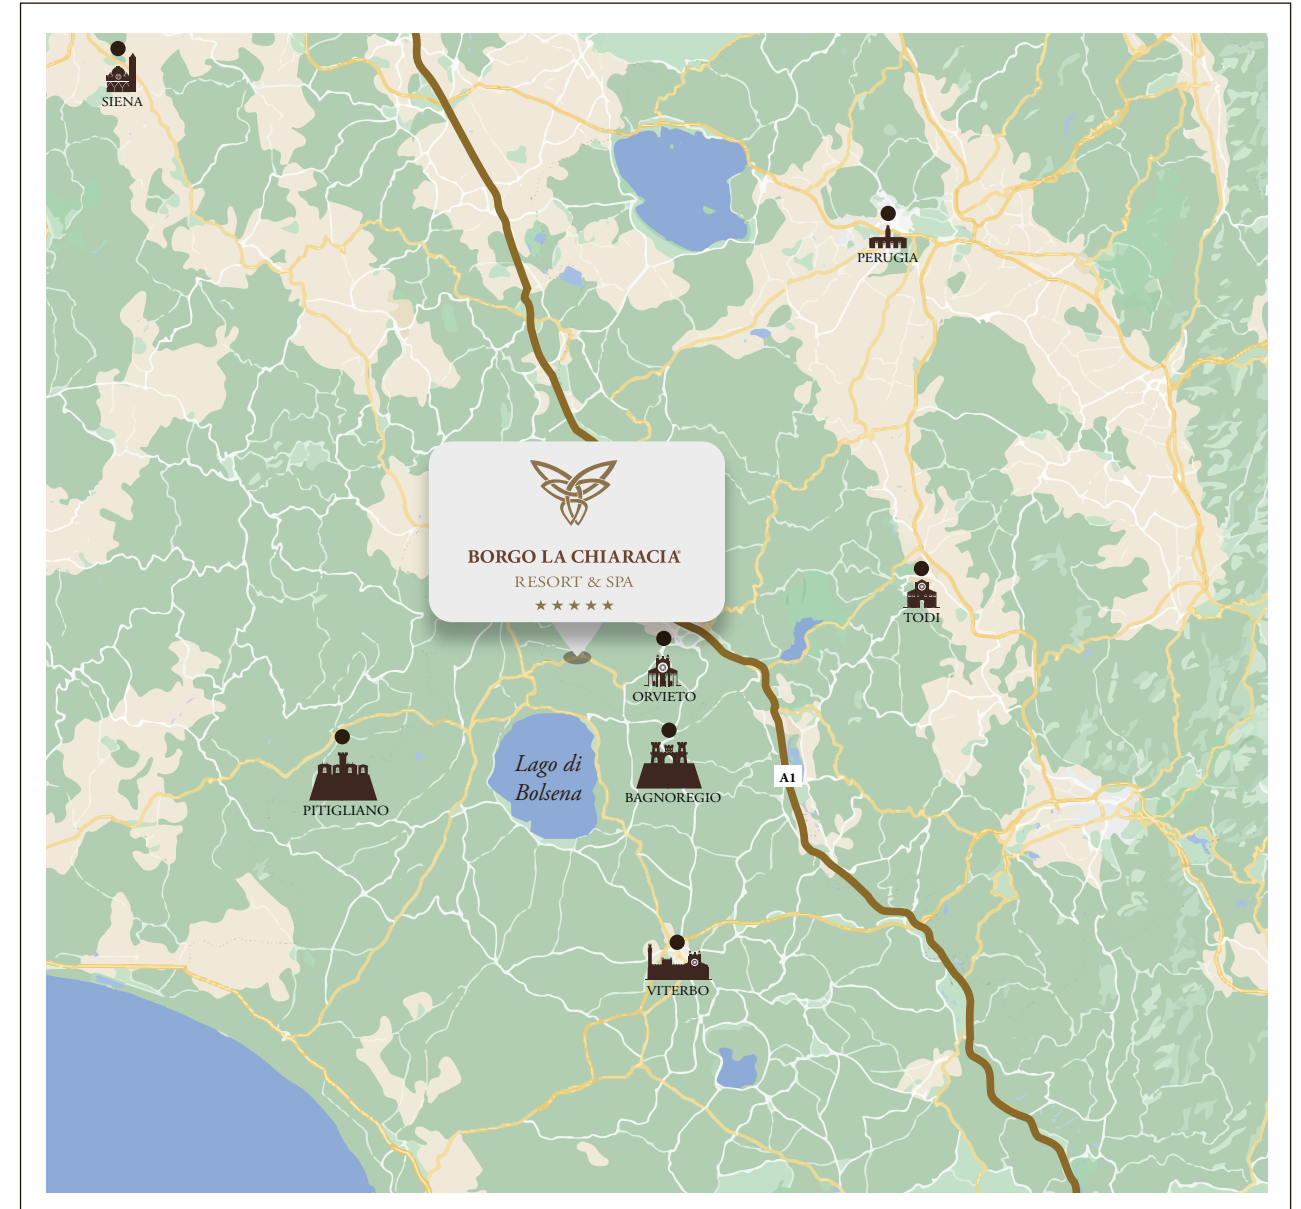

Borgo La Chiaracia Resort & SPA
Località Borgo La Chiaracia snc,
05013 Castel Giorgio (TR) Italia

T +39 0763 627123
www.borgolachiaracia.it
info@borgolachiaracia.it